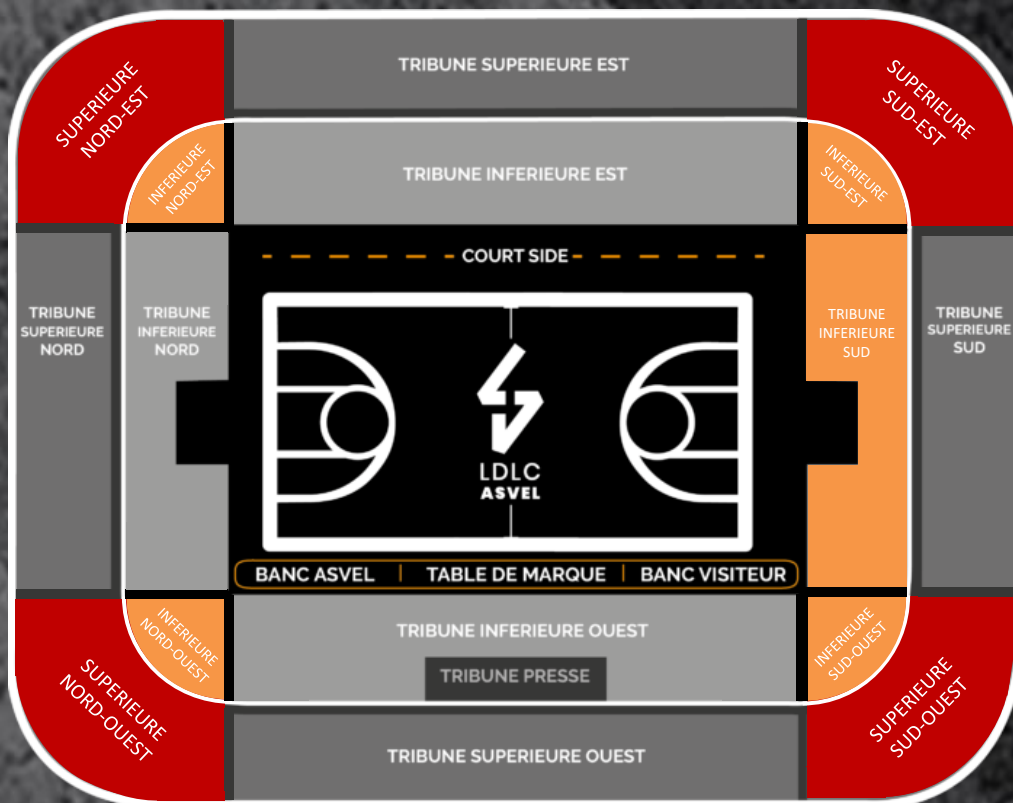

OFFRES GROUPES & CSE

ASTROBALLE : 44 Av. Marcel Cerdan, 69100 Villeurbanne

TRIBUNES	EMPLACEMENTS*	TARIFS PARTENAIRES
Inférieure	Nord-Est / Nord-Ouest / Sud-Est / Sud-Ouest / Sud	15 €
Supérieure	Nord-Est / Nord-Ouest / Sud-Est / Sud-Ouest	10 €

*en fonction des disponibilités

CONTACT

10 Avenue Simone Veil
69150 Décines - Charpieu

04 81 07 50 04

comites@ol.fr

OFFRES GROUPES & CSE

ASTROBALLE : 44 Av. Marcel Cerdan, 69100 Villeurbanne

TRIBUNES	EMPLACEMENTS*	TARIFS PARTENAIRES
Inférieure	Nord-Est / Nord-Ouest / Sud-Est / Sud-Ouest / Sud	25 €
Supérieure	Nord-Est / Nord-Ouest / Sud-Est / Sud-Ouest	12 €