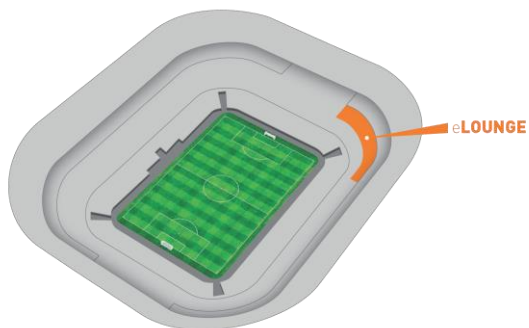

ELOUNGE

DECOUVERTE & INNOVATION

PRESTATIONS

Cocktail dinatoire
Champagne, bières, vins
et softs

1 parking pour 4 personnes

Expérience digitale avec
présence de start-up
régionales

À PARTIR DE
3 990 € HT
PAR PLACE ET PAR SAISON

✓ Avant match

✓ Mi-temps

✓ Après match

CONCEPT

Partagez un moment de convivialité dans un salon spacieux et moderne mettant en avant des innovations technologiques et des start-up de la région au cœur d'un stade ultra connecté. Cet espace animé et numérique vous propose une prestation qui ravira vos clients et collaborateurs.