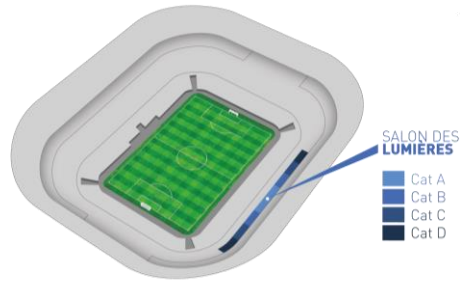

SALON DES LUMIÈRES

GOURMANDISE & FERVEUR

PRESTATIONS

Ateliers gourmands et stands thématiques
Champagne, bières, vins et softs

1 place de parking pour 4 personnes

Les places les plus centrales en tribune est

À PARTIR DE

5 290 € HT

PAR PLACE / SAISON

✓ Avant match

✓ Mi-temps

✓ Après match

CONCEPT

Redécouvrez les saveurs et les plaisirs des spécialités lyonnaises, dans le salon central de la tribune Est. Clin d'œil aux célèbres Halles de Lyon, ce salon s'impose comme une vraie référence pour l'ambiance chaleureuse qui s'y installe.