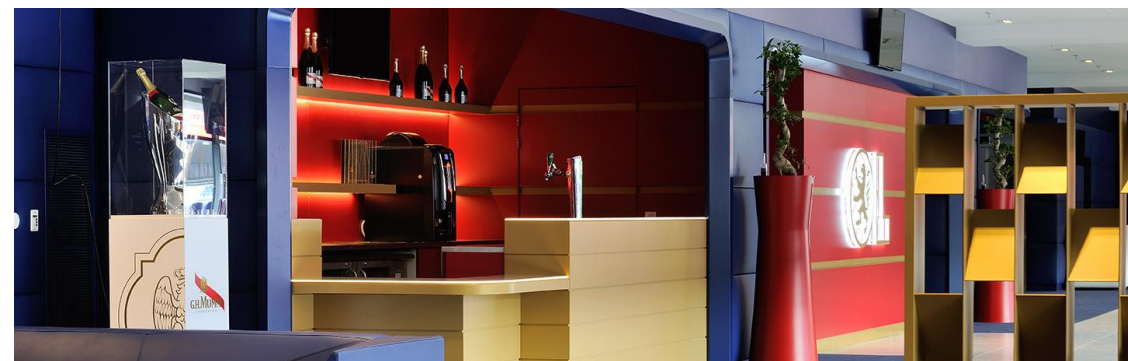

PRESIDENT BOX

PRESTIGE & LEADERSHIP

PRESTATIONS

Cocktail gastronomique
Champagne, bières, vins et
softs

1 parking pour 2 personnes

Sièges chauffants

Accès à tous les salons
VIP

À PARTIR DE

13 690 € HT

PAR PLACE / SAISON
MAXIMUM DE 2 PLACES PAR SOCIÉTÉ

✓ Avant match

✓ Mi-temps

✓ Après match

CONCEPT

Salon du Président, espace de prestige du Groupama Stadium et lieu de business incontournable. Situé en plein cœur de la Tribune Présidentielle, s'y croisent dans des conditions exclusives les acteurs économiques et institutionnels de la région.