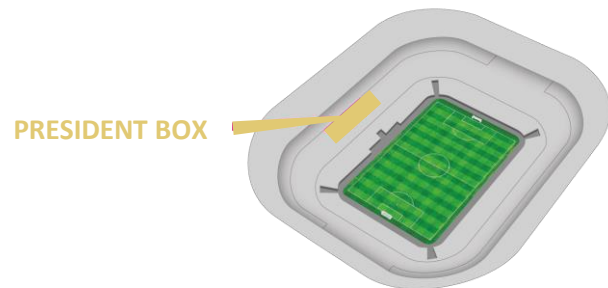

PRESIDENT BOX

PRESTIGE & LEADERSHIP

PRESTATIONS

Cocktail gastronomique
Champagne, bières, vins et
softs

1 parking pour 2 personnes

Sièges chauffants

Accès à tous les salons
VIP

À PARTIR DE

13 690 € HT

PAR PLACE / SAISON
MAXIMUM DE 2 PLACES PAR SOCIÉTÉ

✓ Avant match

✓ Mi-temps

✓ Après match

CONCEPT

Salon du Président, espace de prestige du Groupama Stadium et lieu de business incontournable. Situé en plein cœur de la Tribune Présidentielle, s'y croisent dans des conditions exclusives les acteurs économiques et institutionnels de la région.