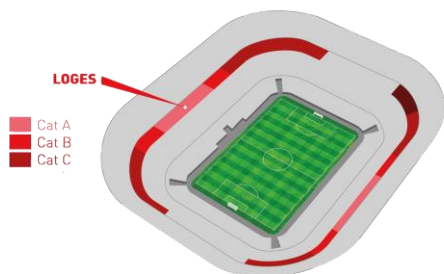

LES LOGES 365

EXCLUSIVITE & IMMERSION

PRESTATION SOIRS D'ÉVÈNEMENTS

Prestation traiteur premium
Champagne, bières, vins et soft

1 parking pour 2 personnes

Accès à tous les salons VIP hors Président Box

À PARTIR DE