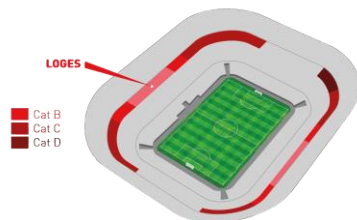

LES LOGES TOUT OL

FINESSE & INTIMITÉ

PRESTATIONS

Prestation traiteur Premium, Champagne, bières, vins et softs

1 place de parking pour 3 personnes

Accès à tous les salons VIP hors Président Box

À PARTIR DE

7 500€ HT

PAR PLACE / SAISON

✓ Avant match

✓ Mi-temps

✓ Après match

CONCEPT

Le Groupama Stadium vous propose des espaces de 35 à 55m2 modulables d'une capacité de 12, 15, 18 ou 24 places offrant des vues inégalées.

Partagez avec vos invités l'excitation du match dans le cadre chaleureux et exclusif d'une loge privative.