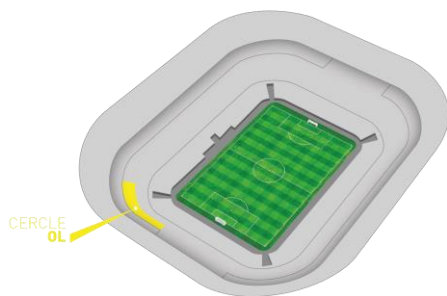

CERCLE OL

PLAISIR & PARTAGE

PRESTATIONS

Cocktail dinatoire
Bières, vins et softs

1 parking pour 4 personnes

Animations DJ

À PARTIR DE
3 490 € HT
PAR PLACE / SAISON

✓ Avant match

✓ Mi-temps

✓ Bar payant après match