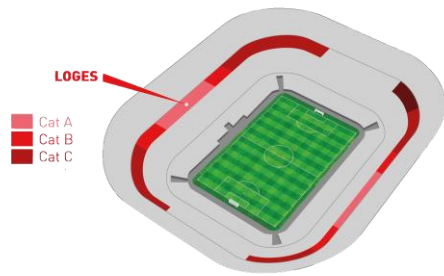

LOGES 365

PRESTATIONS SOIRS D'ÉVÉNEMENTS

Prestation traiteur
Premium Champagne,
bières, vins et softs

1 place de parking pour
2 personnes

Accès à tous les salons VIP
1 accès nominatif pour la
Président Box

Voir la vidéo

À PARTIR DE

170 000 € HT

POUR 12 PERS. ET PAR SAISON

CONCEPT

La Loge 365 propose un espace unique en son genre, accessible toute l'année, et vous fait vivre une expérience inégalable sur chacun des événements.