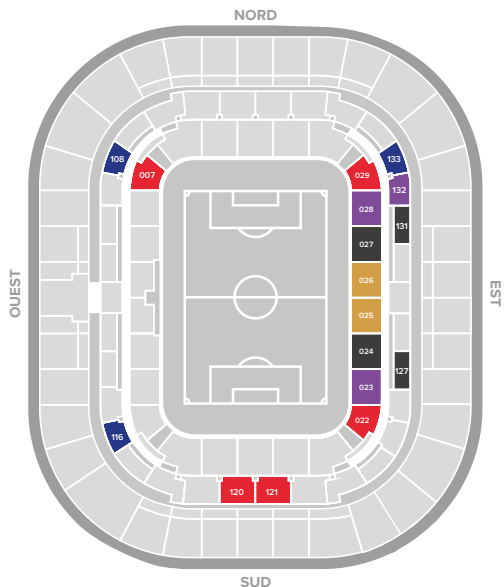

	FORMULE POPULAIRE	FORMULE LATÉRALE	FORMULE LATÉRALE +	FORMULE CENTRALE	FORMULE CENTRALE +
ESSENTIEL 4 PLACES	1 399 €	1 729 €	2 159 €	2 599 €	3 299 €
PASSION 8 PLACES 20 VISITES DE STADE	2 659 €	3 289 €	4 099 €	4 929 €	6 269 €
CONFORT 10 PLACES 2 INVITATIONS COMPTOIR "EXPERIENCE"	3 139 €	3 889 €	4 849 €	5 839 €	7 429 €
PRIVILÈGE 12 PLACES 2 INVITATIONS EN SALON "DES LUMIÈRES"	3 559 €	4 409 €	5 499 €	6 619 €	8 419 €
ULTIME 20 PLACES 1 PETIT DÉJEUNER BORD DE PÉLOUSE POUR 20 PERSONNES	5 589 €	6 909 €	8 629 €	10 389 €	13 199 €