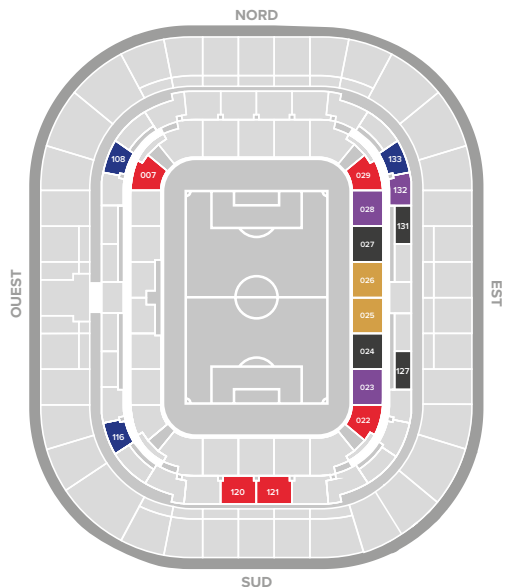

	FORMULE POPULAIRE	FORMULE LATÉRALE	FORMULE LATÉRALE +	FORMULE CENTRALE	FORMULE CENTRALE +
<b>ESSENTIEL</b> 8 PLACES 4 PLACES	1 399 €	1 729 €	2 159 €	2 599 €	3 299 €
<b>PASSION</b> 8 PLACES 20 VISITES DE STADE	2 659 €	3 289 €	4 099 €	4 929 €	6 269 €
<b>CONFORT</b> 10 PLACES 2 INVITATIONS COMPTOIR "H'EXPERIENCE"	3 139 €	3 889 €	4 849 €	5 839 €	7 429 €
<b>PRIVILÈGE</b> 12 PLACES 2 INVITATIONS EN SALON "DES LUMIÈRES"	3 559 €	4 409 €	5 499 €	6 619 €	8 419 €
<b>ULTIME</b> 20 PLACES 1 PETIT DÉJEUNER BORD DE PÉLOUSE POUR 20 PERSONNES	5 589 €	6 909 €	8 629 €	10 389 €	13 199 €