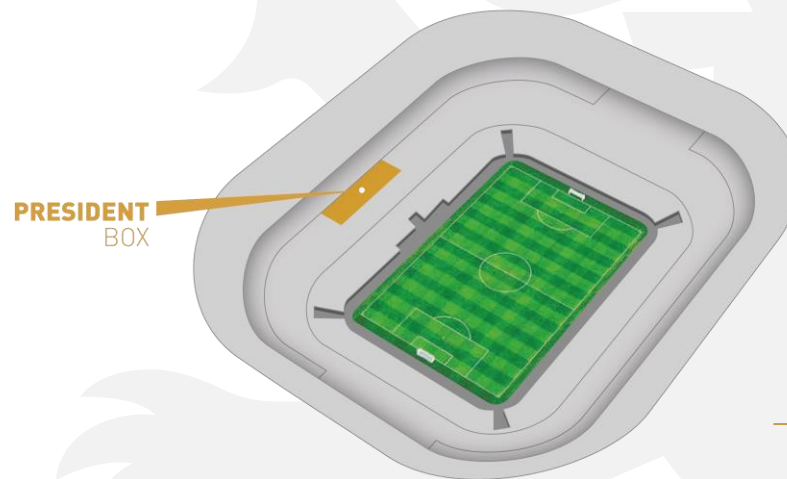

# PRESIDENT BOX

Salon du Président, espace de prestige du Groupama Stadium et lieu de business incontournable.

Situé en plein cœur de la tribune présidentielle, les acteurs économiques et institutionnels de la région s'y croisent dans des conditions exclusives.

## LE SALON PRESTIGE

Prestation traiteur premium  
Champagne, bières, vins et softs

1 parking pour 2 personnes

Sièges chauffants

Accès à tous les salons VIP