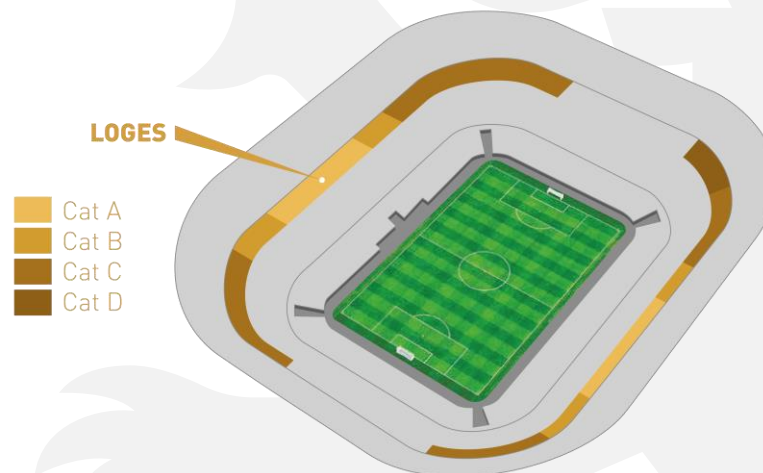

LOGE TOUT OL

Le Groupama Stadium vous propose des espaces de 35 à 55m² modulables, d'une capacité de 12, 15, 18 ou 24 places offrant des vues inégalées.

Partagez avec vos invités l'excitation du match dans le cadre chaleureux et exclusif d'une loge privative.

FINESSE & INTIMITÉ

Prestation traiteur premium
Champagne, bières, vins et softs

1 parking pour 3 personnes

Accès à tous les salons VIP hors President Box en après-match