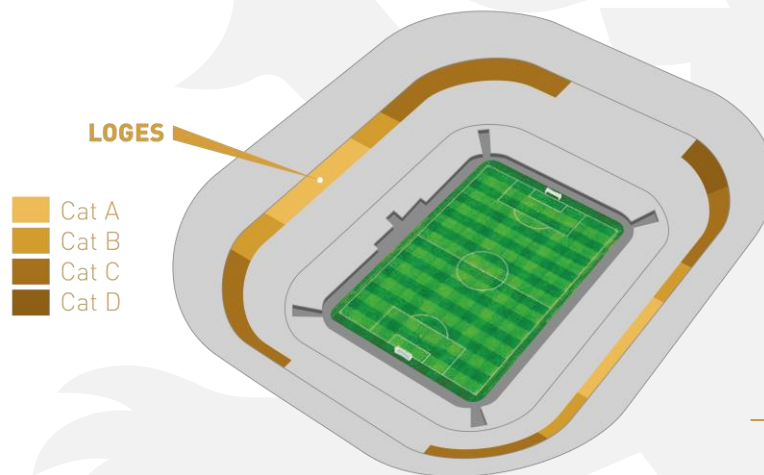

LOGE 365

La Loge 365 propose un espace privé, accessible tous les jours de l'année et vous fait vivre une expérience inégalable sur chacun des événements.

- ✓ Accueil privilégié
- ✓ Gastronomie d'excellence
- ✓ Attention de chaque instant

Tout est fait pour accueillir vos invités avec raffinement et discrétion dans un espace qui vous est entièrement dédié.

VOTRE ESPACE PRIVATIF 365 JOURS PAR AN

- Cat A
- Cat B
- Cat C
- Cat D

Prestation traiteur premium
Champagne, bières, vins et softs

1 parking pour 2 personnes

Accès à tous les salons VIP hors President Box
en après-match

Accès à votre loge tous les jours ouvrables de l'année
avec service de conciergerie et catering