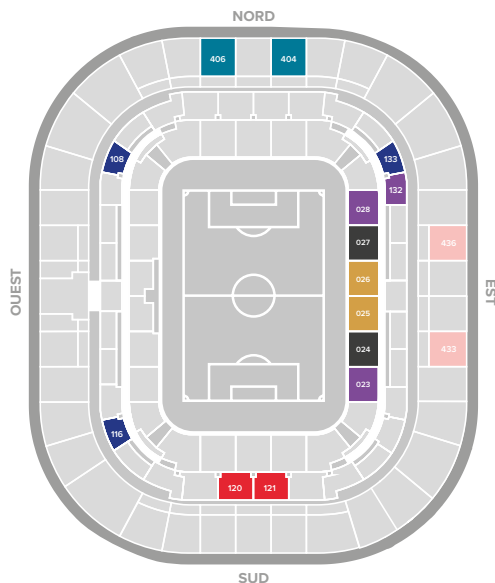

TRIBUNE SUPÉRIEURE

Emplacement panoramique et central avec une vue imprenable sur le jeu.

TRIBUNE POPULAIRE

Offre économique en virage sud au plus près de l'ambiance.

TRIBUNE LATÉRALE

Une place parfaitement située entre la ferveur du virage et le cœur du jeu.

TRIBUNE LATÉRALE +

Un placement idéal pour profiter du spectacle.

TRIBUNE CENTRALE

Optez pour une formule vous offrant une place centrale avec une belle vue pelouse.

TRIBUNE CENTRALE +

Les places les plus centrales du stade au plus près des joueurs.

TARIFS RÉDUITS ABONNEMENTS* GROUPES CLUBS ET CSE

FERVEUR NORD placement libre	TRIBUNE SUPÉRIEURE	TRIBUNE POPULAIRE	TRIBUNE LATÉRALE	TRIBUNE LATÉRALE +	TRIBUNE CENTRALE	TRIBUNE CENTRALE +
207€ Tarif initial 230€	315€ Tarif initial 350€	342€ Tarif initial 380€	441€ Tarif initial 490€	535€ Tarif initial 595€	615€ Tarif initial 684€	803€ Tarif initial 893€