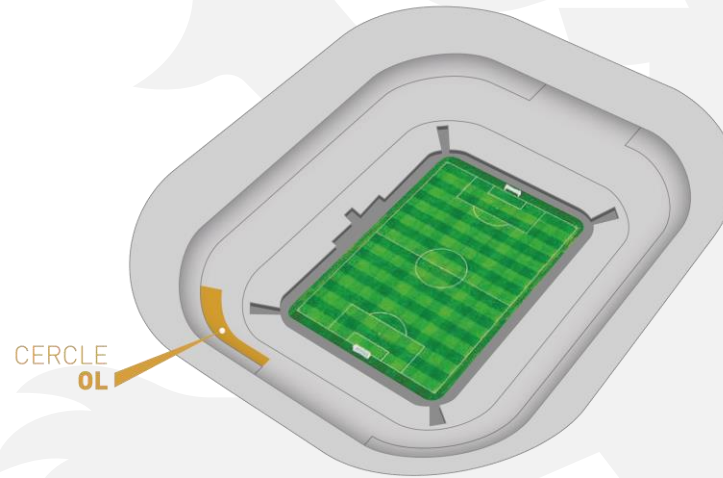

CERCLE OL

Moderne, chaleureux et accueillant, le Cercle OL est l'un des salons les plus populaires du stade. C'est dans une ambiance détendue et décontractée que vous pourrez échanger autour du match avec vos invités.

Service Flexi'abo disponible

PLAISIR & PARTAGE